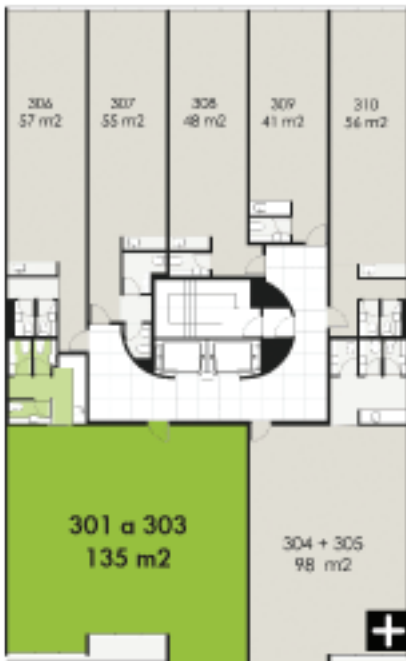

Compartimentación