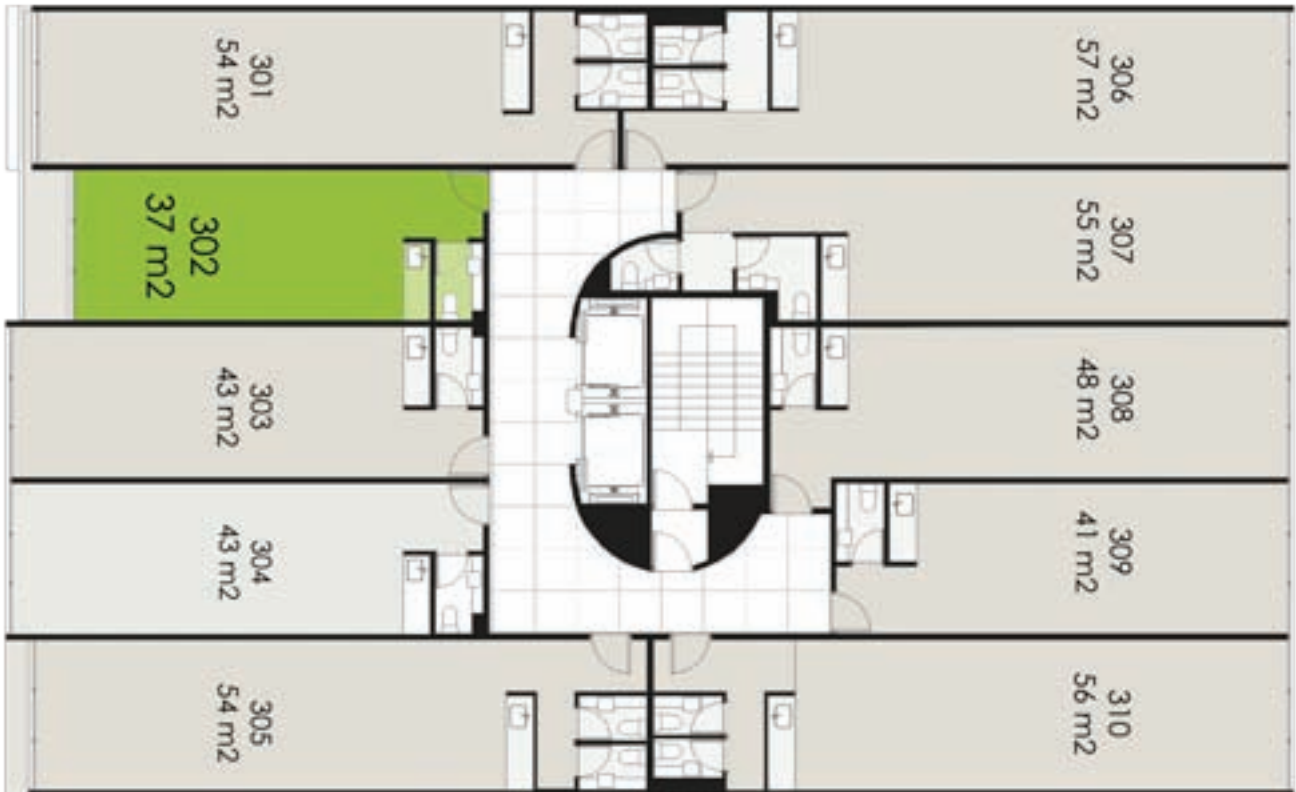

CABILDO 500

Desde 1976 especialistas en operaciones simultáneas

VENTA OFICINAS

BELGRANO MANUEL UGARTE 1665