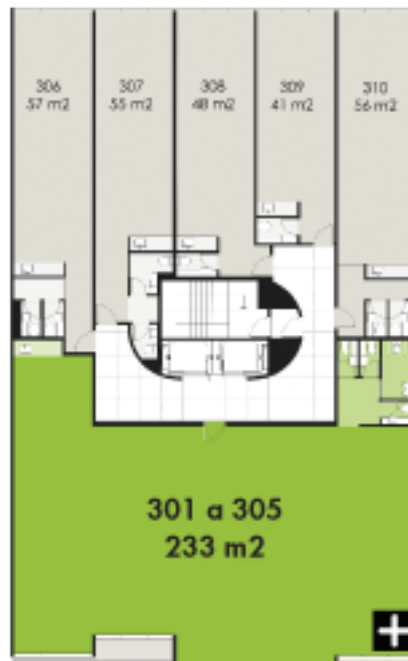

Compartimentación